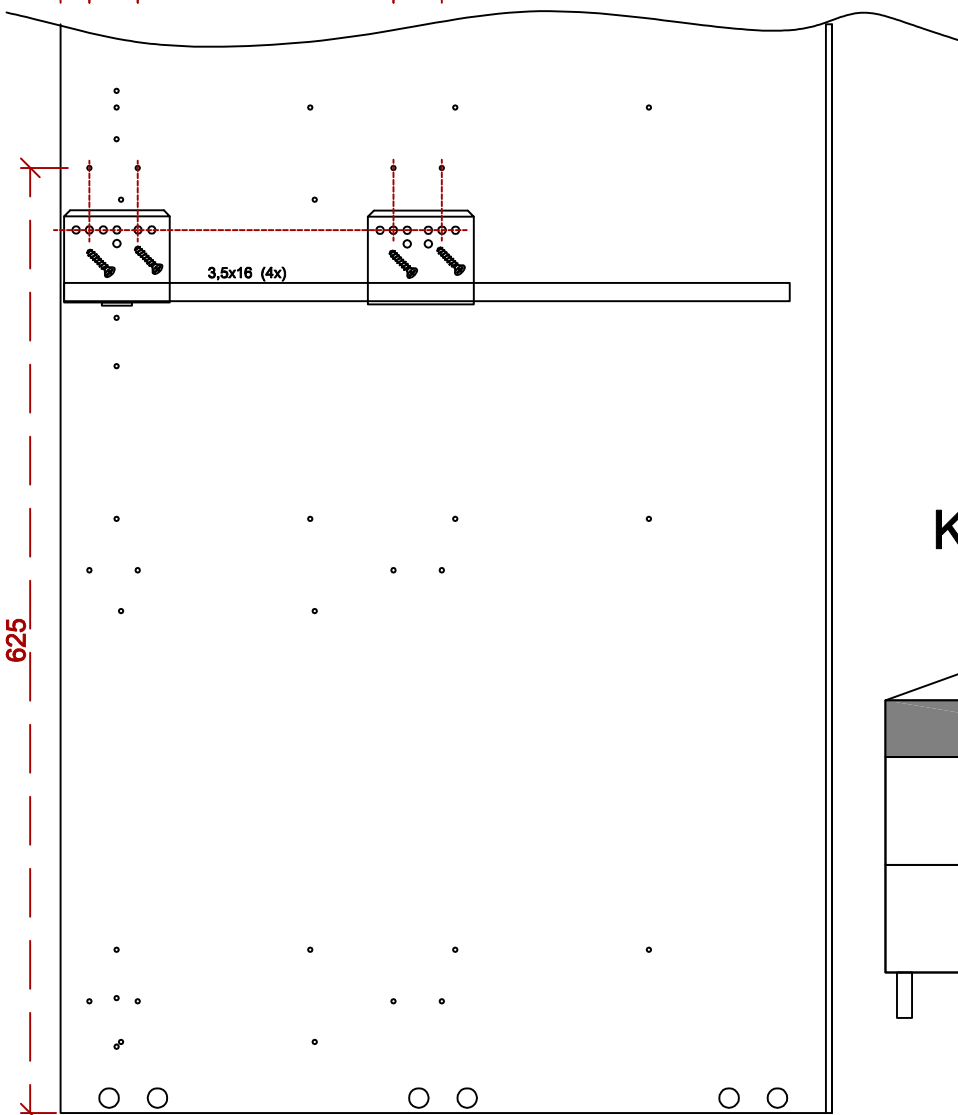

# F44 1Z900

<b>V</b> x1 	<b>Q</b> x24 3,5x16mm 	<b>R</b> x1 3,5x30mm 
	<b>J</b> x2 Ø5 / Ø13mm 	

K7 DS900

8K 8! LD

A cbhz bmbzj cX  
A cbhz bfbzj cX