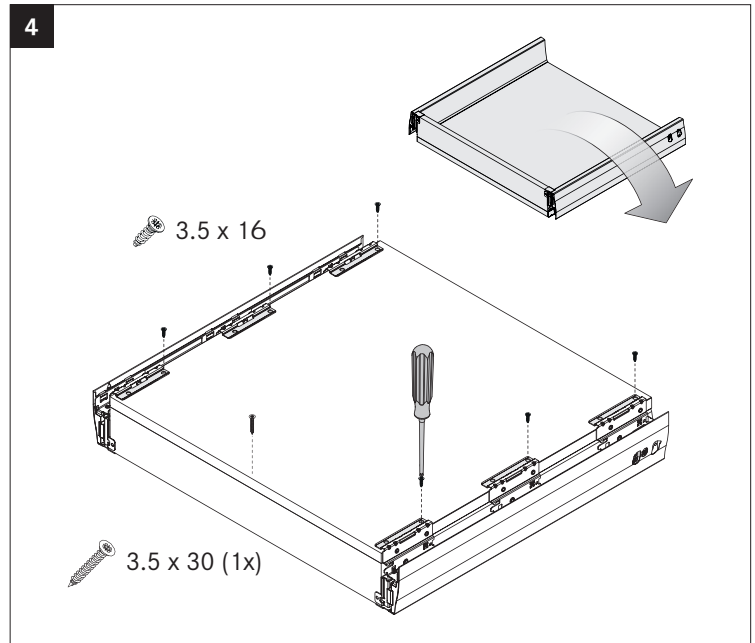

DWD XP

Montážny návod / Montážní instrukce